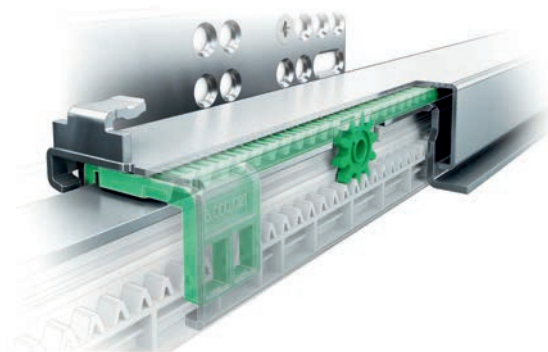

Прецизен реглаж.

Чрез интегрираната технология за регулиране челата на механизмите могат да бъдат регулирани с милиметрова прецизност.

Лесна поддръжка.

Рафтовете се изваждат и поставят лесно и имат отвори за лесно събиране на трохи и прах.

ИЗРАБОТКА

Напълно стоманени без заваряване

Рафтовете са изработени от висококачествен метали, сгъната с милиметрова точност. Материалът, характерен за продуктите, позволява много тънки стени, без компромис със стабилността.

30 кг.
за изтеглящи
се кошници

120 кг.
за изтеглящи
се колони

Пълна синхронизация

Релсите на плъзгачите се движат синхронно, без да се удрят една в друга при затваряне. Това предотвъртвява усукването на бутилерите, където плъзгачите са диагонално поставени.