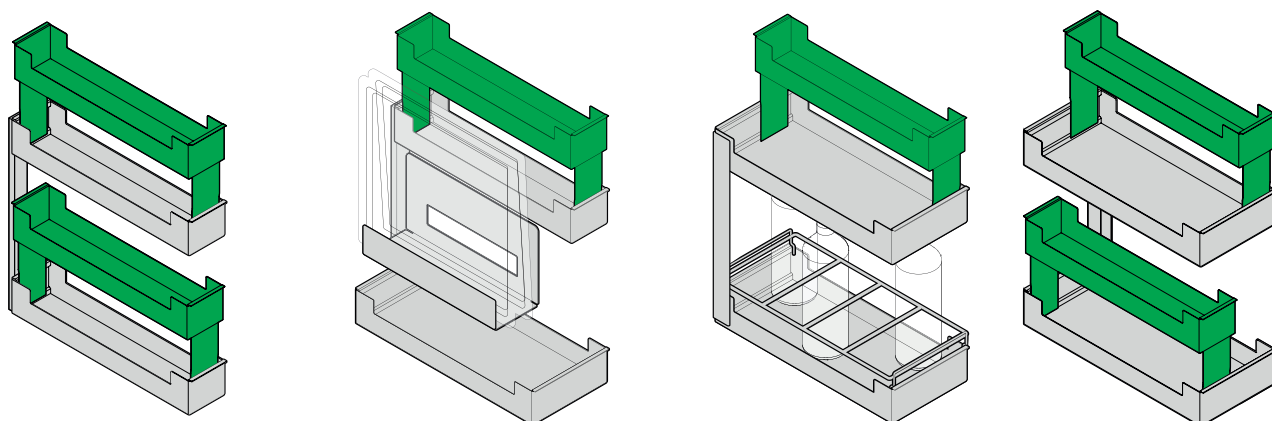

ИЗРАБОТКА

Напълно стоманени без заваряване

Рафтовете са изработени от висококачествен метали, сгъната с милиметрова точност. Материалът, характерен за продуктите, позволява много тънки стени, без компромис със стабилността.

PINELLO ИЗТЕГЛЯЩА КОШНИЦА

Допълнителен рафт

Използвайте цялата височина на модула!

ФУНКЦИОНАЛНОСТ

До 4 рафта на механизъм

Pinello изтегляща се кошница позволява да се добавят до 2 допълнителни рафта, които можете да дооборудвате по всяко време, без инструменти.

ВАЖНО: За допълнителния рафт, във висока позиция, е необходима минимална вътрешна височина на шкафа от **720 мм**.

PINELLO

Предимства.

- + Един механизъм за две различни височини
- + Максимално използване на височина
- + До 4 рафта на механизъм
- + Рафтовете се поставят и свалят лесно без инструмент

Конфигурации

Поставете рафтовете по свой фкус

ИЗТЕГЛЯЩА КОШНИЦА

Pinello 150

Пълно изтегляне за тесни модули

Характеристики и предимства

- Чудесно решение за малките пространства около мивката, готварската печка, или за запълване на празнина
- Максимално използване на ширината
- Допълнителен рафт позволява максимално използване на височината
- Съдържанието не се плъзга благодарение на силиконови подложки