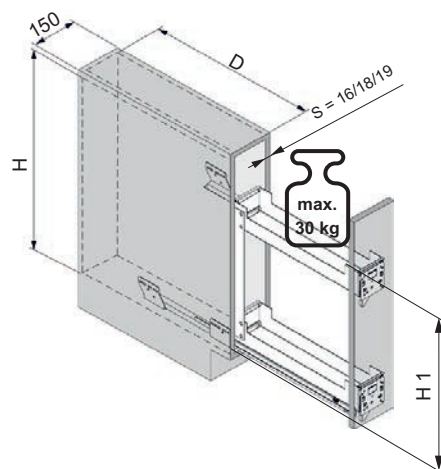

ИЗТЕГЛЯЩА КОШНИЦА

Pinello 150

Пълно изтегляне за тесни модули

Характеристики и предимства

- Чудесно решение за малките пространства около мивката, готварската печка, или за запълване на празнина
- Максимално използване на ширината
- Допълнителен рафт позволява максимално използване на височината
- Съдържанието не се плъзга благодарение на силиконови подложки

Технически параметри

- Плавно и безшумно затваряне
- Механизмът Push-to-open се предлага като опция
- Плавно изтегляне благодарение на висококачествените плъзгачи
- Дизайнът Liro позволява множество индивидуални стилове
- Интуитивен, лесно достъпен 3D реглаж

Техническа информация

Дизайн	Liro
Push to Open	може да се добави допълнително
Вид	гясна
Модул	150 mm
Включени плъзгачи	Grass Nova Pro 500 mm
Цвят	бяло/антрацит
Товароносимост	0-30 kg
Вътрешна ширина (W)	112-118 mm
Вътрешна дълб. min. (D)	506 mm
Вътрешна вис. min. (H)	525 mm
Монтаж	монтаж на страниците
Допълнителен рафт	може да се добавят 2 рафта (по един на всяка тавичка), може да min. вътрешна височина H ≥ 720 mm