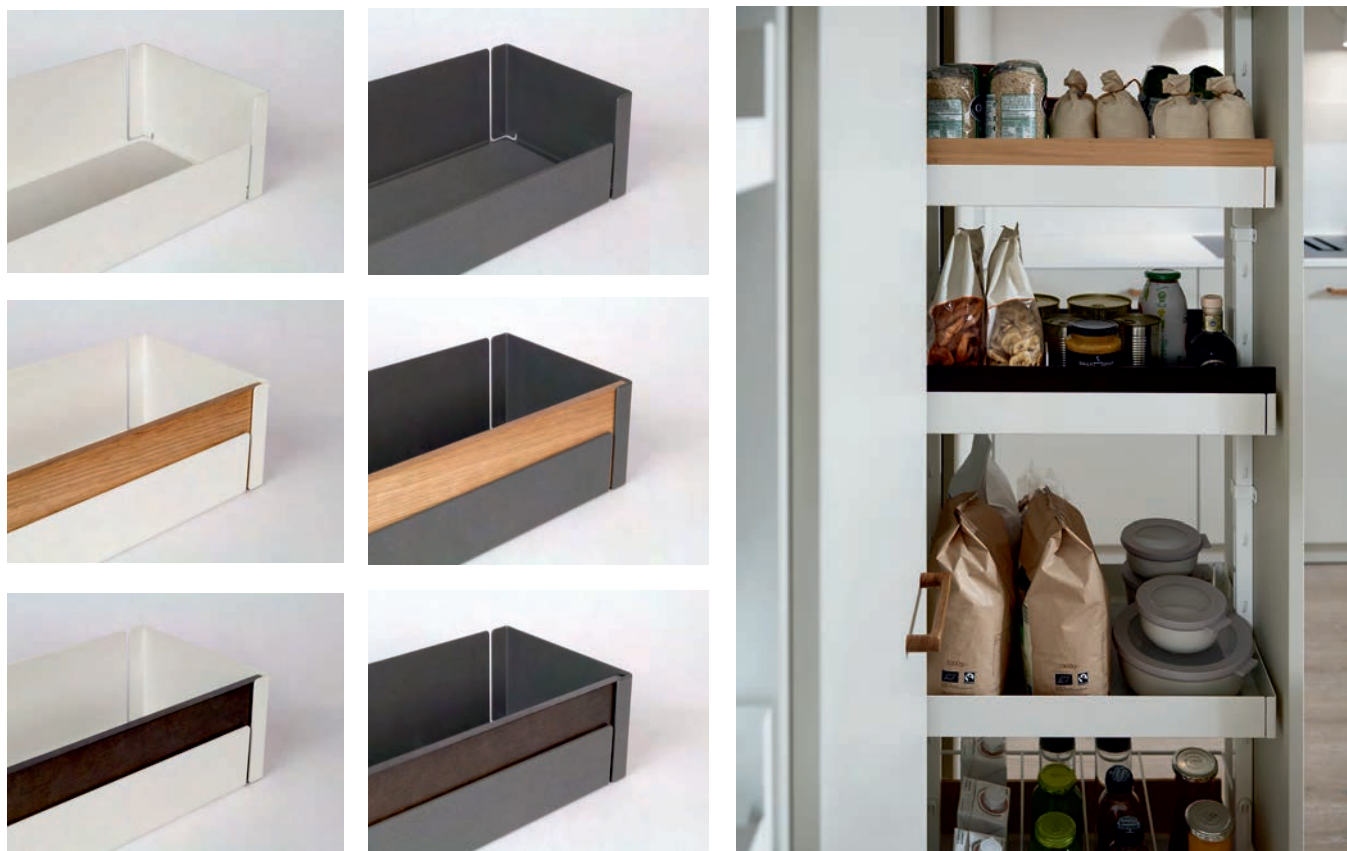

Един дизайн, множество стилове.

Рафтовете могат да се комбинират с различни елементи за индивидуална визия. Могат да се персонализират с дърво, стъкло, алуминий или друг материал.

Прецизен реглаж.

Чрез интегрираната технология за регулиране челата на механизмите могат да бъдат регулирани с милиметрова прецизност.

Лесна поддръжка.

Рафтовете се изваждат и поставят лесно и имат отвори за лесно събиране на трохи и прах.

Съвместими с всички системи за отваряне.

Пълно изтегляне, Плавно отваряне и затваряне, механично отваряне (пуш) с плавно прибиране, отваряне с педал (за крак).

Акcesoари за повече функционалност.

Магнитни разделители, разделители за бутилки и силиконови подложки за по ефективна подредба и оптимизация в кухнята.