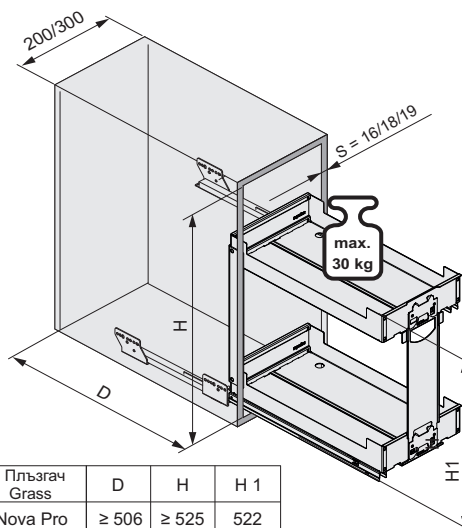

Техническа информация

Дизайн	Liro
Push to Open	може да се добави допълнително
Виг	гясна
Модул	200/300 mm
Включени плъзгачи	Grass Nova Pro 500
Цвят	бяло/антрацит
Товароносимост	0-30 kg
Вътрешна ширина (W)	162-168 / 262-268 mm
Вътрешна дълб. min. (D)	506 mm
Вътрешна вис. min. (H)	525 mm
Монтаж	монтаж на страниците
Допълнителен рафт	може да се добавят 2 рафта (по един на всяка тавичка), тогава min. вътрешна височина H ≥ 720 mm