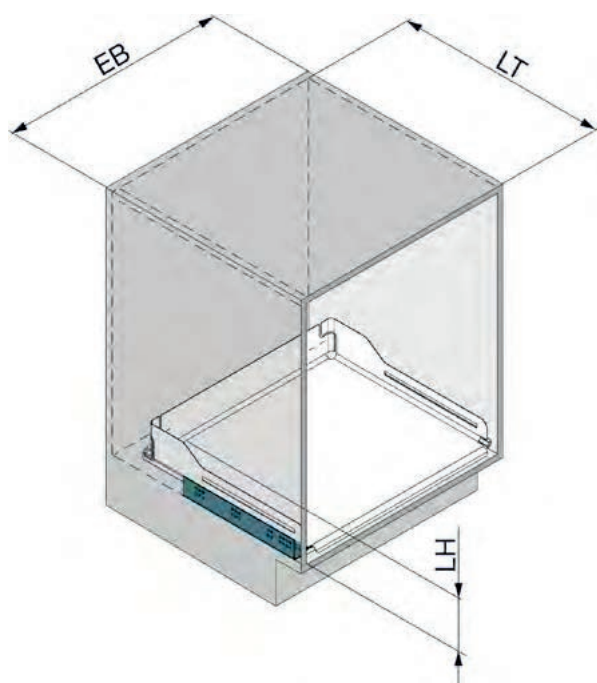

Технически параметри

- Плавно и безшумно затваряне
- Система за монтаж с адаптер, която улеснява поставянето
- В комбинация с Click Stop, Extendo може временно да се трансформира във фиксирана работна повърхност
- Дизайнът Liro позволява множество индивидуални стилове