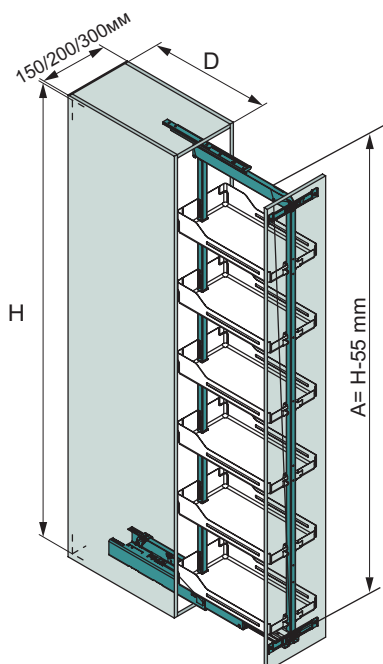

ИЗТЕГЛЯЩА КОЛОНА

Standard

Пълно изтегляне за тесни високи модули

Характеристики и предимства

- Най-компактното и ефективно решение за тесни шкафове благодарение на рафтовете с тънки стени и пълното използване на височината на шкафа
- С едно движение цялото съдържание се изнася пред шкафа
- Пълен преглед и лесен достъп
- Много лесно отваряне, дори когато е напълно зареден
- Рафтовете могат лесно да се свалят за почистване и да се закрепят обратно
- Допълнителни рафтове могат да се монтират по всяко време без инструменти

Технически характеристики

- Рафтовете могат да се позиционират според нуждите ви
- Удължаващ механизъм с висока товарносимост от 100/120 кг
- Вградените механизми за плавно отваряне и плавно затваряне осигуряват плавно и безшумно отваряне и затваряне на шкафа
- Подходящ за всички стандартни ширини от 150 мм до 450 мм
- Автоматичната синхронизация в изтеглянето гарантира, че шкафът винаги се затваря перфектно
- Регулируемата по височина рамка осигурява гъвкавост при проектиране/планиране и лесно складиране
- Подходящи за височини между 900 мм и 2260 мм
- Идеален за запълване на пространството, например като топлоизолация между фурната и хладилника